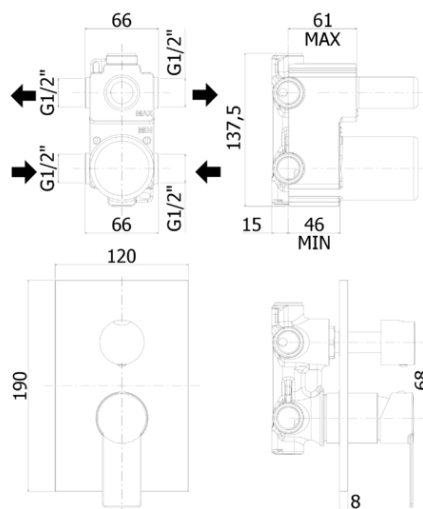

## DESCRIZIONE | DESCRIPTION

- Miscelatore incasso doccia (2 uscite) completo di:
- piastra 120x190mm
- attacchi 1/2"G

- Concealed shower mixer (2 outlets) complete with:
- wall plate 120x190mm
- 1/2"G connections

## ARTICOLO | ARTICLE

TA 018..

- con cartuccia deviatore (2 uscite + 1 posizione combinata)
- with diverter cartridge (2 outlets + 1 combined position)